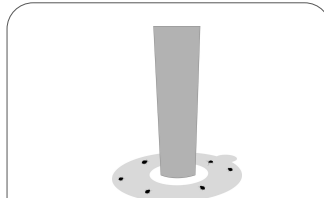

Retirez délicatement le coté vert ou violet du piège adhésif.

- Vert - sols souples (tapis, moquettes...)
- Violet - sols durs (carrelage, lino, parquets...)

Collez au sol la surface adhésive, autour du pied de lit. Assurez vous de bien former un cercle continu.

Otez la protection orange pour piéger et détecter les punaises de lit.

Le piège peut rester en place 8 semaines.

Pour enlever votre piège, décollez-le lentement de la surface du sol.

Débarrassez vous du piège usagé de manière responsable.