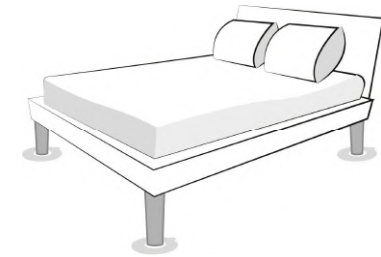

SOLU'PUNAISES

Piège à glu pour pieds de lit PUNAISES DE LIT

Protégez-vous des piqûres !!!
Permet la détection
Pour sols souples ou durs

THE
BUGO®

Efficace 8 semaines

12 cm x 12 cm

Pratiquement invisible

Violet pour sols durs
Type carrelage

info@solu.fr

Le Bugo est un dispositif innovant conçu pour la lutte contre les punaises de lit. Son utilisation est remarquablement simple : il suffit de le coller au sol autour des pieds du lit. Cette méthode permet à la fois de détecter la présence de ces nuisibles et de les capturer efficacement. Sa facilité d'installation le rend particulièrement pratique pour un usage domestique ou professionnel.