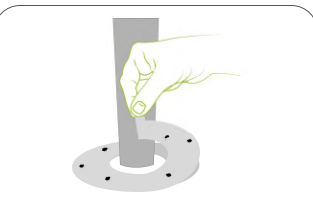

Retirez délicatement le coté vert ou violet du piège adhésif.

- Vert - sols souples (tapis, moquettes...)
- Violet - sols durs (carrelage, lino, parquets...)

Collez au sol la surface adhésive, autour du pied de lit. Assurez vous de bien former un cercle continu.

Otez la protection orange pour piéger et détecter les punaises de lit.

Le piège peut rester en place 8 semaines.

Pour enlever votre piège, décollez-le lentement de la surface du sol.

Débarrassez vous du piège usagé de manière responsable.